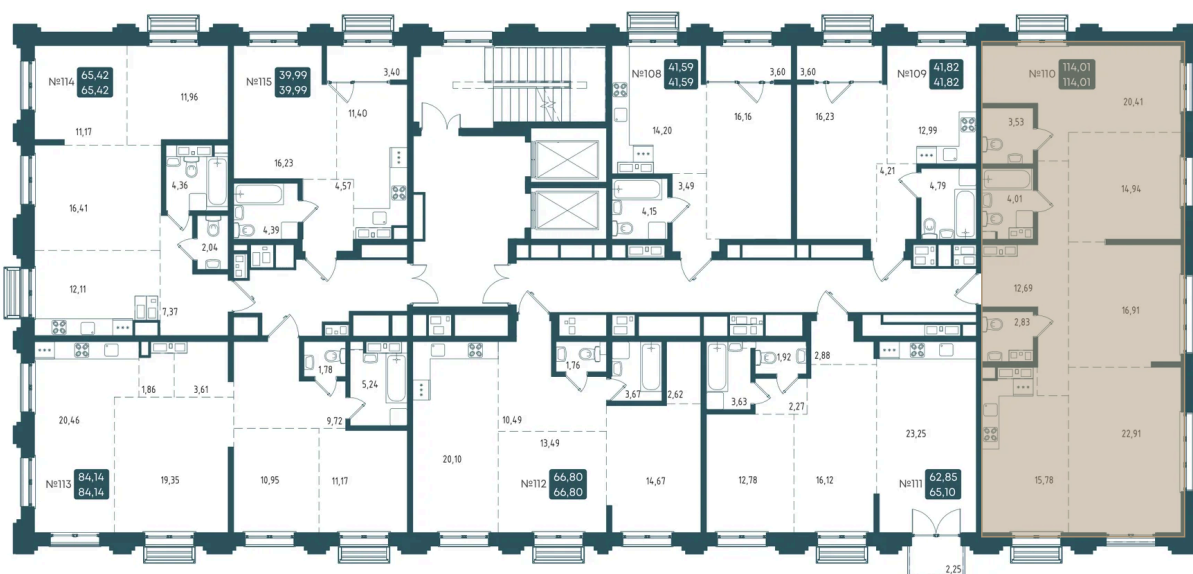

Номер: 110

4 комнатная 114.01 м<sup>2</sup>

Отсканируйте QR-код  
и смотрите на сайте  
brodsky38.ru

26 160 000 руб.

В ипотеку от 51 562 руб.

мост

Поляна

река

Этаж

15

Секция

1

Сдача

2 кв. 2027

18.01.2026 01:37 (Мск)

Не является публичной офертой, цена может быть  
скорректирована. Информация взята с сайта  
«brodsky38.ru»

# На этаже 15

4 комнатная 114.01 м<sup>2</sup>

## Секция 1 15 этаж

18.01.2026 01:37 (Мск)

Не является публичной офертой, цена может быть скорректирована. Информация взята с сайта «brodsky38.ru»

4 комнатная 114.01 м<sup>2</sup>

18.01.2026 01:37 (Мск)

Не является публичной офертой, цена может быть скорректирована. Информация взята с сайта «brodsky38.ru»