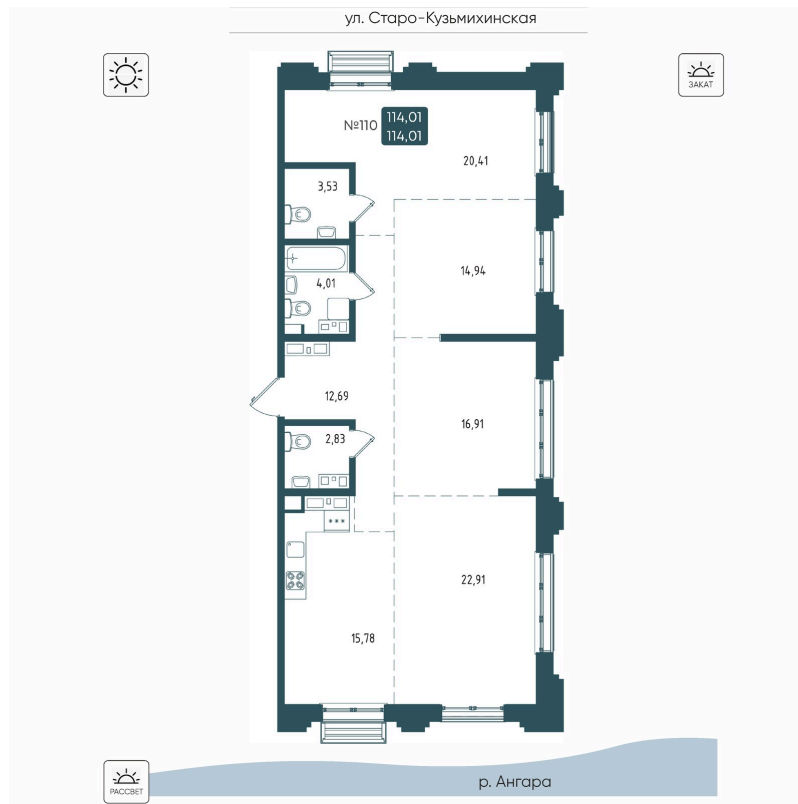

Номер: 110

4 комнатная 114.01 м<sup>2</sup>

Отсканируйте QR-код  
и смотрите на сайте  
brodsky38.ru

26 160 000 руб.

В ипотеку от 51 562 руб.

мост

Поляна

река

Этаж

15

Секция

1

Сдача

2 кв. 2027

18.01.2026 01:37 (Мск)

Не является публичной офертой, цена может быть  
скорректирована. Информация взята с сайта  
«brodsky38.ru»

# На этаже 15

4 комнатная 114.01 м<sup>2</sup>