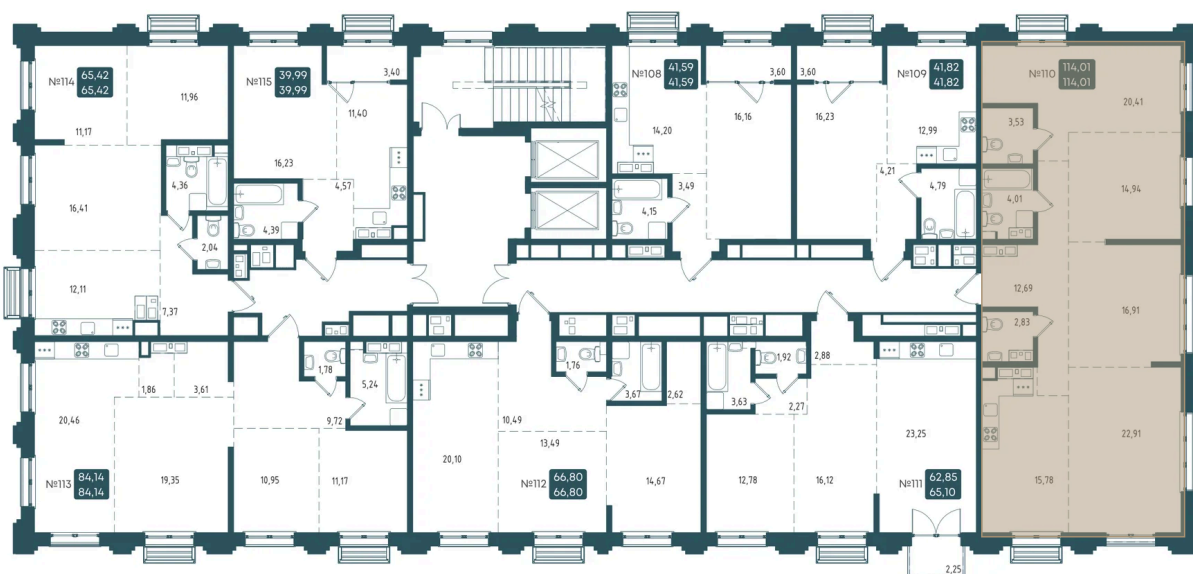

Номер: 110

4 комнатная 114.01 м²

Отсканируйте QR-код
и смотрите на сайте
brodsky38.ru

26 160 000 руб.

В ипотеку от 125 318 руб.

мост

Поляна

река

Этаж

15

Секция

1

Сдача

2 кв. 2027

20.04.2026 08:49 (Мск)

Не является публичной офертой, цена может быть
корректирована. Информация взята с сайта
«brodsky38.ru»

На этаже 15

4 комнатная 114.01 м²

Секция 1 15 этаж

20.04.2026 08:49 (Мск)

Не является публичной офертой, цена может быть скорректирована. Информация взята с сайта «brodsky38.ru»

4 комнатная 114.01 м²

20.04.2026 08:49 (Мск)