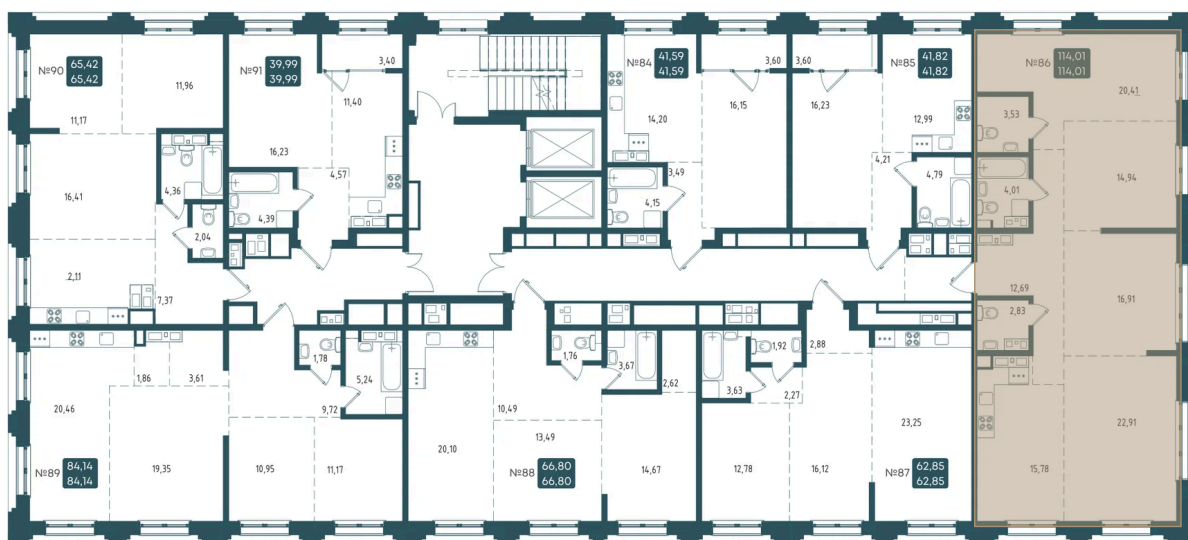

Номер: 86

4 комнатная 114.01 м²

Отсканируйте QR-код
и смотрите на сайте
brodsky38.ru

24 620 000 руб.

В ипотеку от 117 940 руб.

мост

Поляна

река

Этаж

12

Секция

1

Сдача

2 кв. 2027

20.04.2026 08:41 (Мск)

Не является публичной офертой, цена может быть
корректирована. Информация взята с сайта
«brodsky38.ru»

На этаже 12

4 комнатная 114.01 м²

Секция 1 12 этаж

20.04.2026 08:41 (Мск)

Не является публичной офертой, цена может быть скорректирована. Информация взята с сайта «brodsky38.ru»

4 комнатная 114.01 м²

20.04.2026 08:41 (Мск)