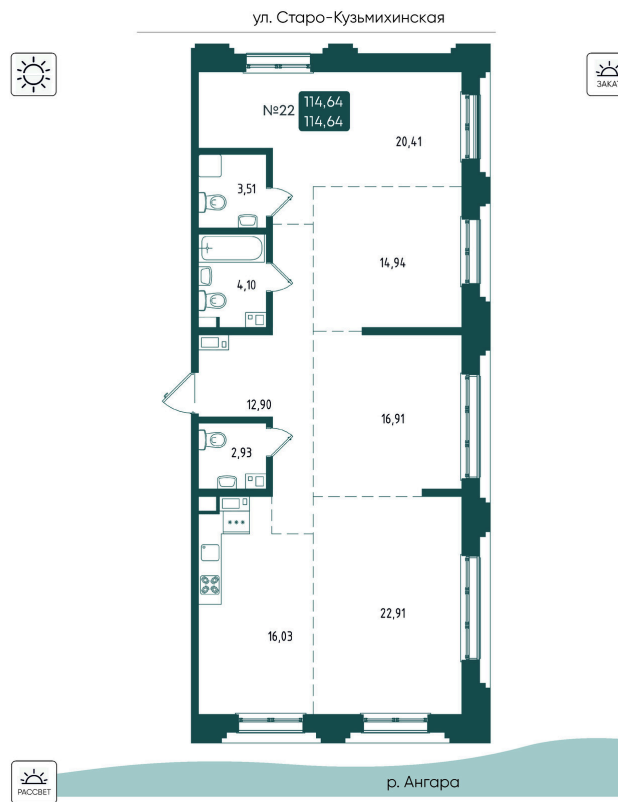

Номер: 22

4 комнатная 114.64 м²

Отсканируйте QR-код
и смотрите на сайте
brodsky38.ru

20 860 000 руб.

В ипотеку от 41 116 руб.

мост

Поляна

река

Этаж

4

Секция

1

Сдача

2 кв. 2027

17.01.2026 01:10 (Мск)

Не является публичной офертой, цена может быть
корректирована. Информация взята с сайта
«brodsky38.ru»

На этаже 4

4 комнатная 114.64 м²

Секция 1 4 этаж

17.01.2026 01:10 (Мск)

Не является публичной офертой, цена может быть скорректирована. Информация взята с сайта «brodsky38.ru»

4 комнатная 114.64 м²

17.01.2026 01:10 (Мск)