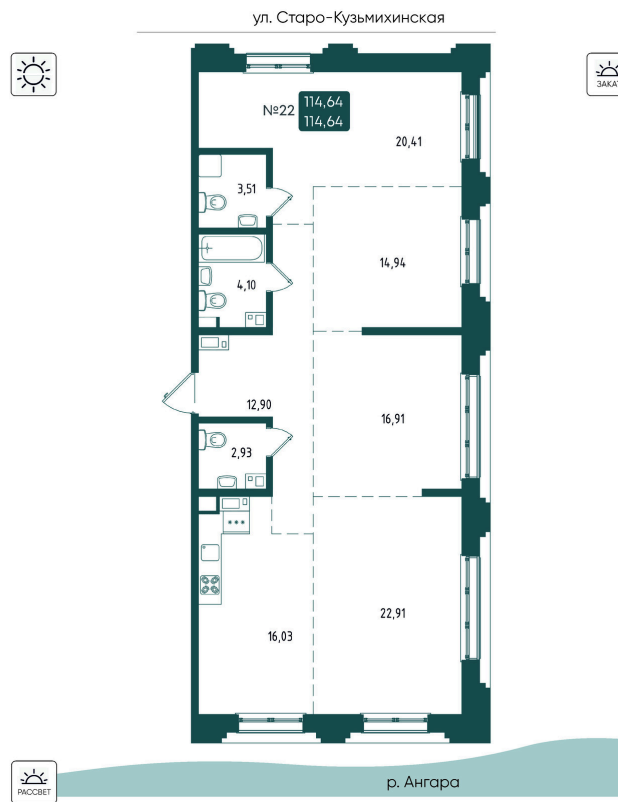

Номер: 22

4 комнатная 114.64 м²

Отсканируйте QR-код
и смотрите на сайте
brodsky38.ru

20 975 000 руб.

В ипотеку от 100 479 руб.

мост

Поляна

река

Этаж

4

Секция

1

Сдача

2 кв. 2027

20.04.2026 08:58 (Мск)

Не является публичной офертой, цена может быть
корректирована. Информация взята с сайта
«brodsky38.ru»

На этаже 4

4 комнатная 114.64 м²

Секция 1 4 этаж

20.04.2026 08:58 (Мск)

Не является публичной офертой, цена может быть скорректирована. Информация взята с сайта «brodsky38.ru»

4 комнатная 114.64 м²

20.04.2026 08:58 (Мск)