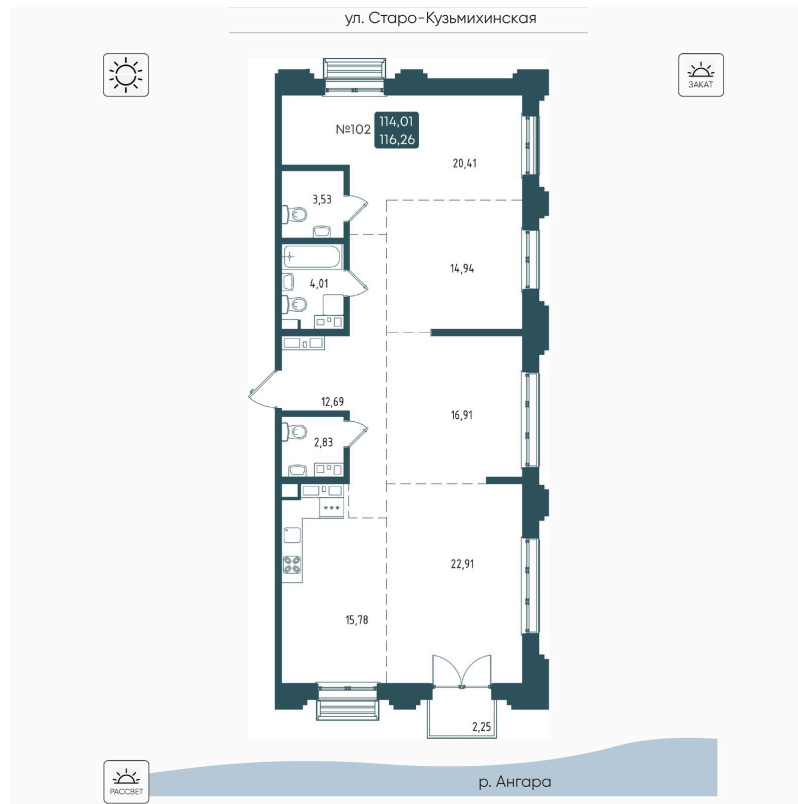

Номер: 102

4 комнатная 116.22 м²

Отсканируйте QR-код
и смотрите на сайте
brodsky38.ru

25 340 000 руб.

В ипотеку от 121 389 руб.

мост

Поляна

река

С балконом

Этаж

14

Секция

1

Сдача

2 кв. 2027

20.04.2026 10:16 (Мск)

Не является публичной офертой, цена может быть скорректирована. Информация взята с сайта «brodsky38.ru»

На этаже 14

4 комнатная 116.22 м²

Секция 1 14 этаж

20.04.2026 10:16 (Мск)

Не является публичной офертой, цена может быть скорректирована. Информация взята с сайта «brodsky38.ru»