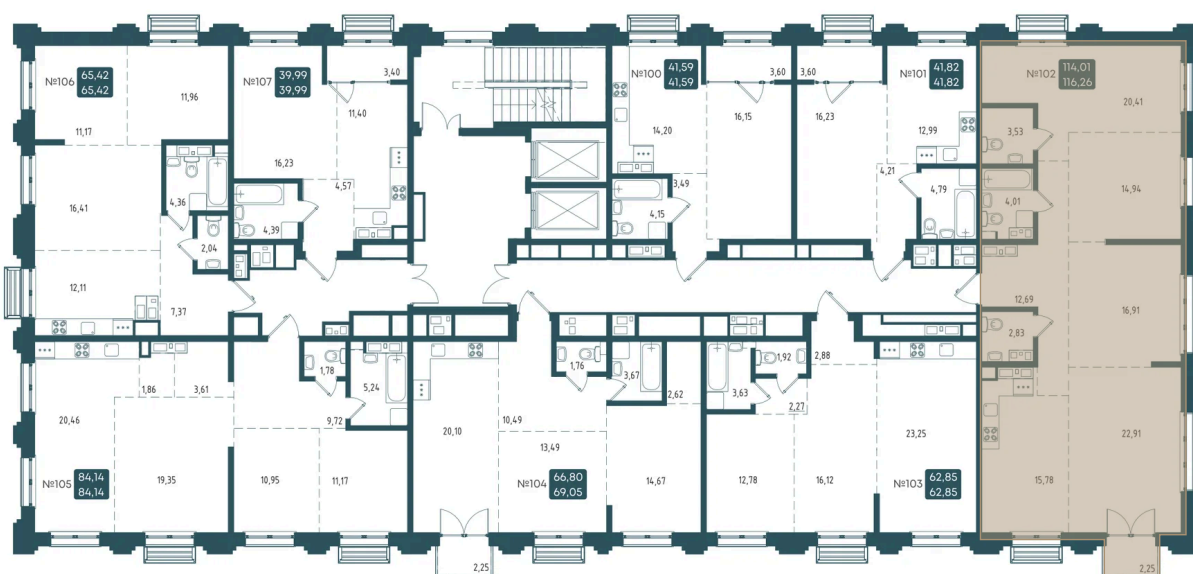

Номер: 102

4 комнатная 116.22 м²

Отсканируйте QR-код
и смотрите на сайте
brodsky38.ru

25 340 000 руб.

В ипотеку от 121 389 руб.

мост

Поляна

река

С балконом

Этаж

14

Секция

1

Сдача

2 кв. 2027

20.04.2026 08:52 (Мск)

Не является публичной офертой, цена может быть скорректирована. Информация взята с сайта «brodsky38.ru»

На этаже 14

4 комнатная 116.22 м²

Секция 1 14 этаж

20.04.2026 08:52 (Мск)

Не является публичной офертой, цена может быть скорректирована. Информация взята с сайта «brodsky38.ru»