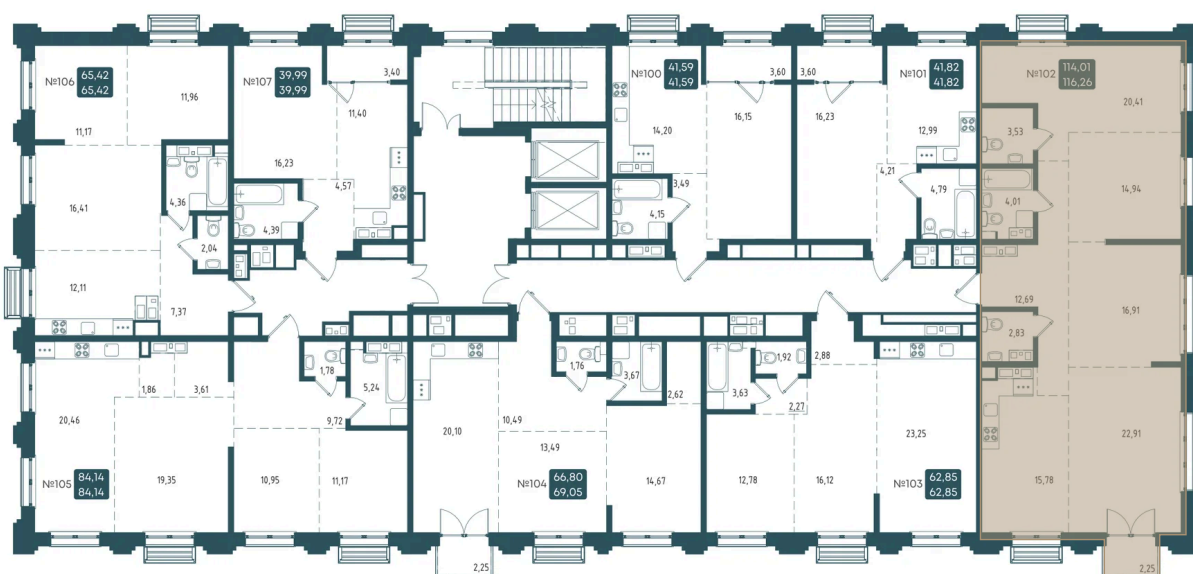

Номер: 102

4 комнатная 116.22 м²

Отсканируйте QR-код
и смотрите на сайте
brodsky38.ru

25 340 000 руб.

В ипотеку от 121 389 руб.

мост

Поляна

река

С балконом

Этаж

14

Секция

1

Сдача

2 кв. 2027

20.04.2026 10:16 (Мск)

Не является публичной офертой, цена может быть скорректирована. Информация взята с сайта «brodsky38.ru»

На этаже 14

4 комнатная 116.22 м²

Секция 1 14 этаж

20.04.2026 10:16 (Мск)

Не является публичной офертой, цена может быть скорректирована. Информация взята с сайта «brodsky38.ru»