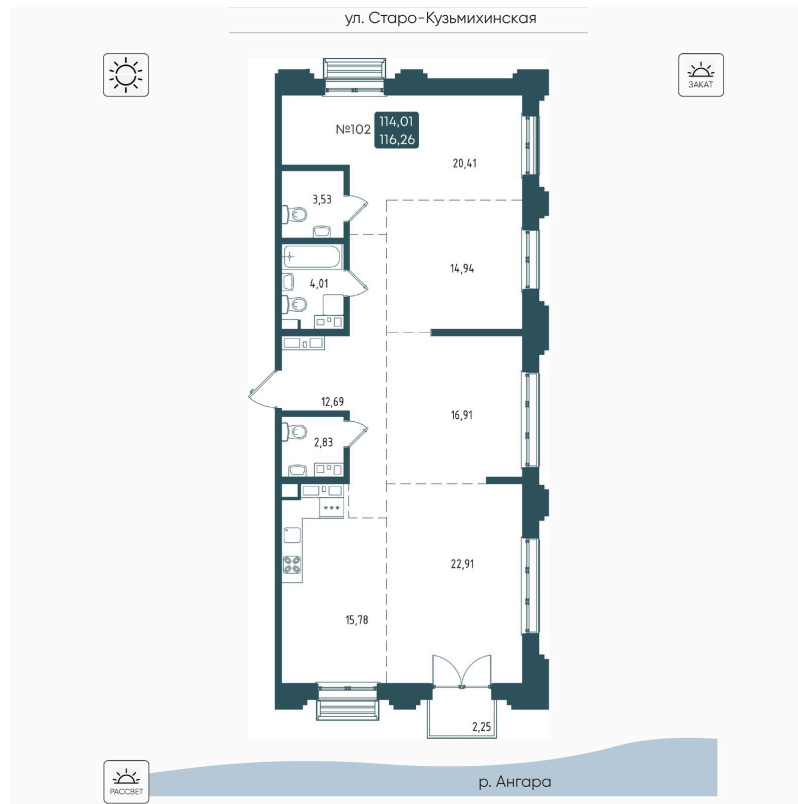

Номер: 102

4 комнатная 116.22 м²

Отсканируйте QR-код
и смотрите на сайте
brodsky38.ru

25 340 000 руб.

В ипотеку от 121 389 руб.

мост

Поляна

река

С балконом

Этаж

14

Секция

1

Сдача

2 кв. 2027

20.04.2026 08:52 (Мск)

Не является публичной офертой, цена может быть скорректирована. Информация взята с сайта «brodsky38.ru»

На этаже 14

4 комнатная 116.22 м²

Секция 1 14 этаж

20.04.2026 08:52 (Мск)

Не является публичной офертой, цена может быть скорректирована. Информация взята с сайта «brodsky38.ru»